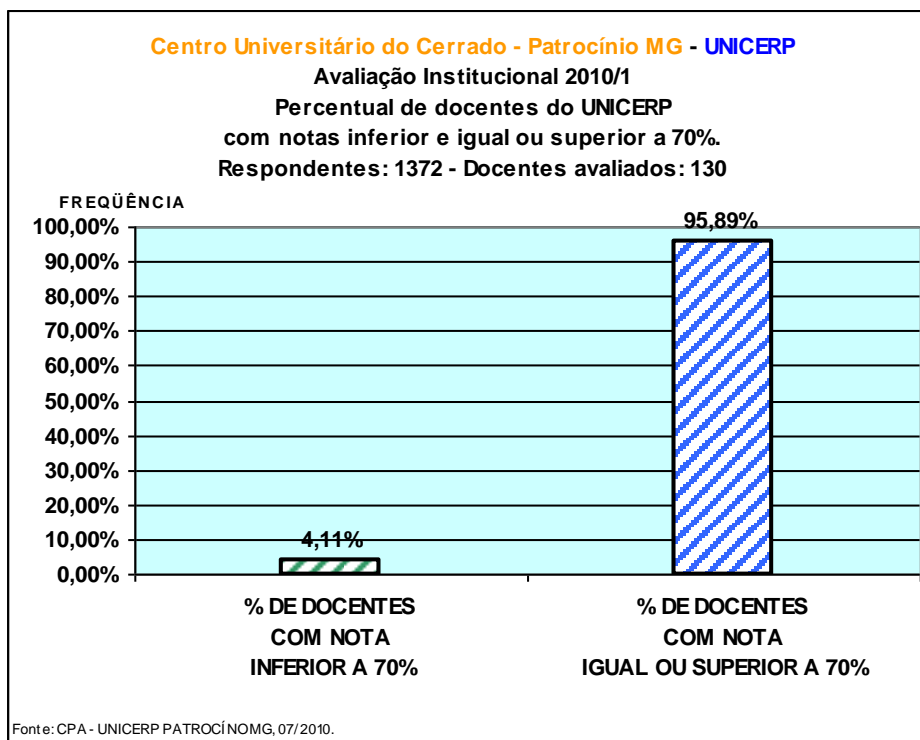

# 1. RESULTADO GERAL DA AVALIAÇÃO DO DOCENTE PELO DISCENTE UNICERP – PATROCÍNIO - MG

Centro Universitário do Cerrado - Patrocínio MG - UNICERP

Avaliação Institucional 2010/1

Percentual de docentes do UNICERP