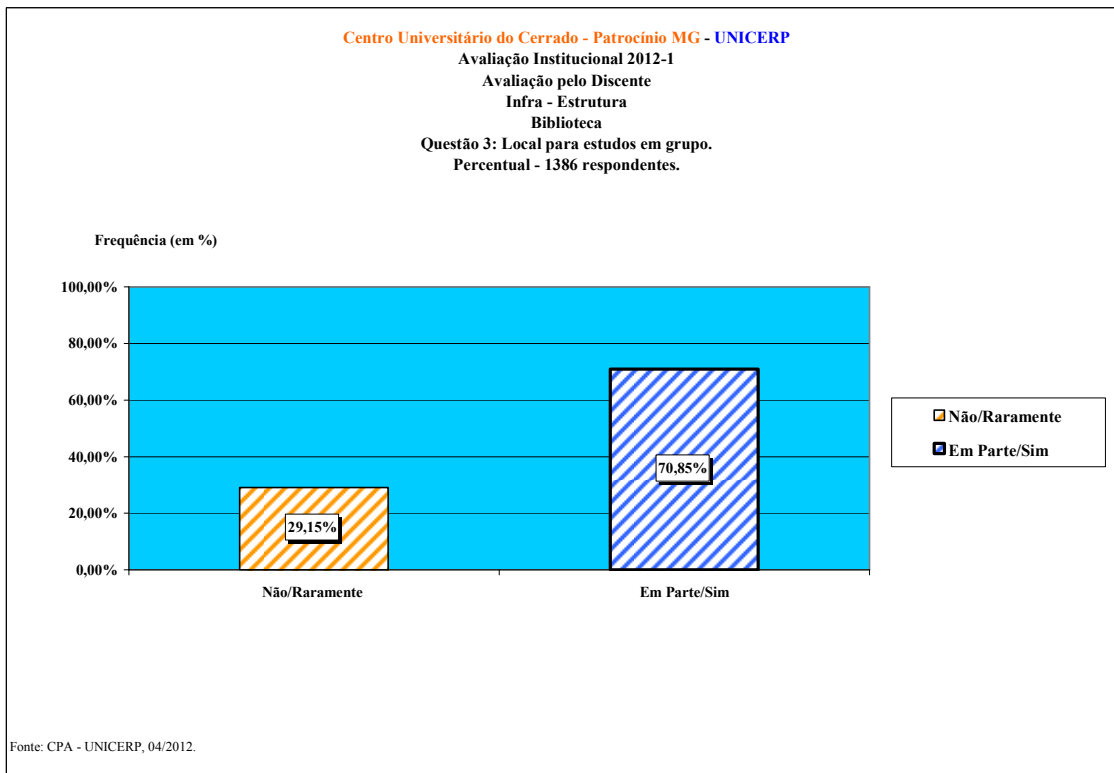

RESULTADO DA AVALIAÇÃO INSTITUCIONAL

INFRAESTRUTURA

MAIO /2012

**A COMISSÃO PRÓPRIA DE AVALIAÇÃO DO UNICERP (CPA)
APRESENTA OS RESULTADOS DA AVALIAÇÃO FEITA PELOS
DISCENTES NO ANO DE 2012**

SUMÁRIO

BIBLIOTECA	1
LABORATÓRIO DE INFORMÁTICA	10
LABORATÓRIO ESPECÍFICO DO CURSO	15
XEROX, CANTINA E SERVIÇOS DE LIMPEZA	18
OUTRAS ESTRUTURAS	24

BIBLIOTECA

LABORATÓRIO DE INFORMÁTICA

LABORATÓRIO ESPECÍFICO DO CURSO

XEROX, CANTINA E SERVIÇOS DE LIMPEZA

OUTRAS ESTRUTURAS