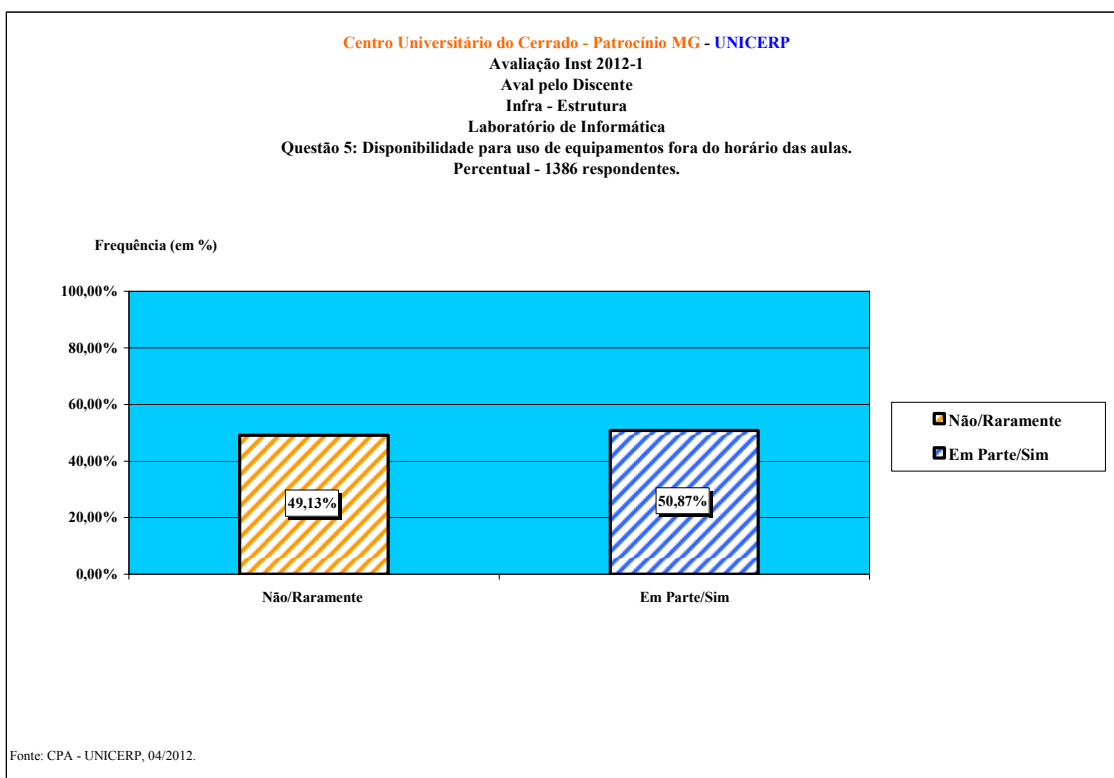

RESULTADO DA AVALIAÇÃO INSTITUCIONAL

INFRAESTRUTURA

MAIO /2012

**A COMISSÃO PRÓPRIA DE AVALIAÇÃO DO UNICERP (CPA)
APRESENTA OS RESULTADOS DA AVALIAÇÃO FEITA PELOS
DISCENTES NO ANO DE 2012**

SUMÁRIO

BIBLIOTECA	1
LABORATÓRIO DE INFORMÁTICA	10
LABORATÓRIO ESPECÍFICO DO CURSO	15
XEROX, CANTINA E SERVIÇOS DE LIMPEZA	18
OUTRAS ESTRUTURAS	24

BIBLIOTECA

LABORATÓRIO DE INFORMÁTICA

LABORATÓRIO ESPECÍFICO DO CURSO

XEROX, CANTINA E SERVIÇOS DE LIMPEZA

OUTRAS ESTRUTURAS