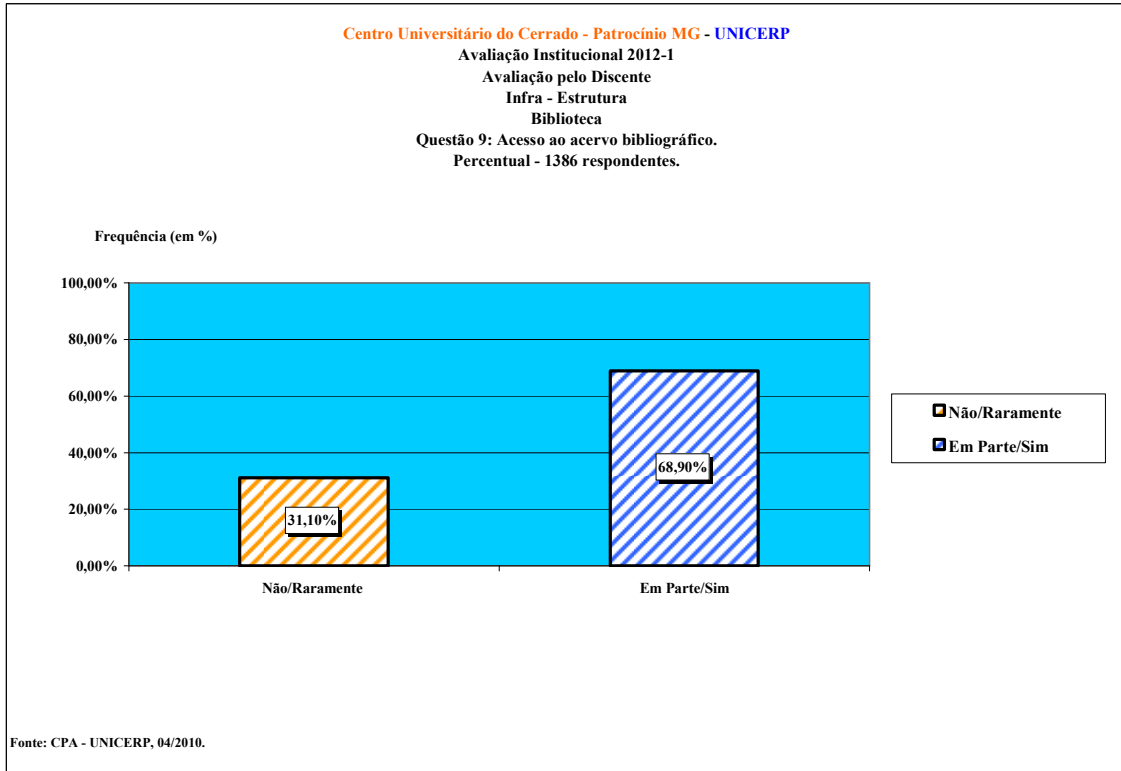

RESULTADO DA AVALIAÇÃO INSTITUCIONAL

INFRAESTRUTURA

MAIO /2012

**A COMISSÃO PRÓPRIA DE AVALIAÇÃO DO UNICERP (CPA)
APRESENTA OS RESULTADOS DA AVALIAÇÃO FEITA PELOS
DISCENTES NO ANO DE 2012**

SUMÁRIO

BIBLIOTECA	1
LABORATÓRIO DE INFORMÁTICA	10
LABORATÓRIO ESPECÍFICO DO CURSO	15
XEROX, CANTINA E SERVIÇOS DE LIMPEZA	18
OUTRAS ESTRUTURAS	24

BIBLIOTECA

LABORATÓRIO DE INFORMÁTICA

LABORATÓRIO ESPECÍFICO DO CURSO

XEROX, CANTINA E SERVIÇOS DE LIMPEZA

OUTRAS ESTRUTURAS