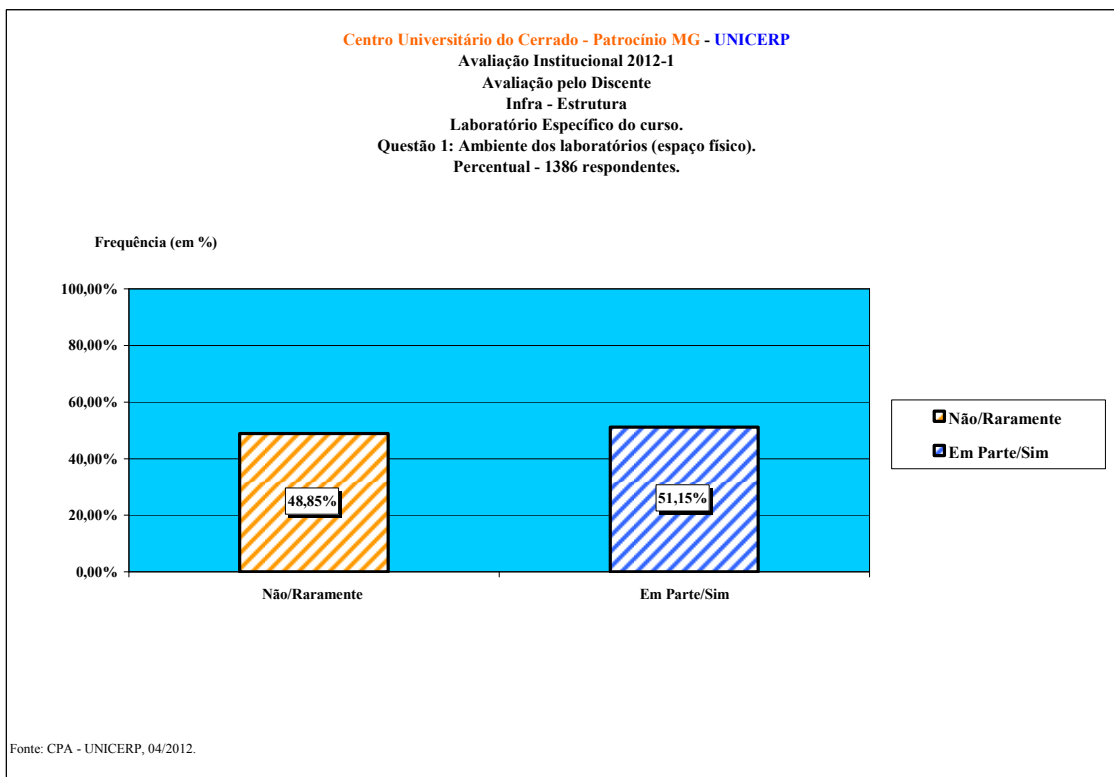

RESULTADO DA AVALIAÇÃO INSTITUCIONAL

INFRAESTRUTURA

MAIO /2012

**A COMISSÃO PRÓPRIA DE AVALIAÇÃO DO UNICERP (CPA)
APRESENTA OS RESULTADOS DA AVALIAÇÃO FEITA PELOS
DISCENTES NO ANO DE 2012**

SUMÁRIO

BIBLIOTECA	1
LABORATÓRIO DE INFORMÁTICA	10
LABORATÓRIO ESPECÍFICO DO CURSO	15
XEROX, CANTINA E SERVIÇOS DE LIMPEZA	18
OUTRAS ESTRUTURAS	24

BIBLIOTECA

LABORATÓRIO DE INFORMÁTICA

LABORATÓRIO ESPECÍFICO DO CURSO

XEROX, CANTINA E SERVIÇOS DE LIMPEZA

OUTRAS ESTRUTURAS