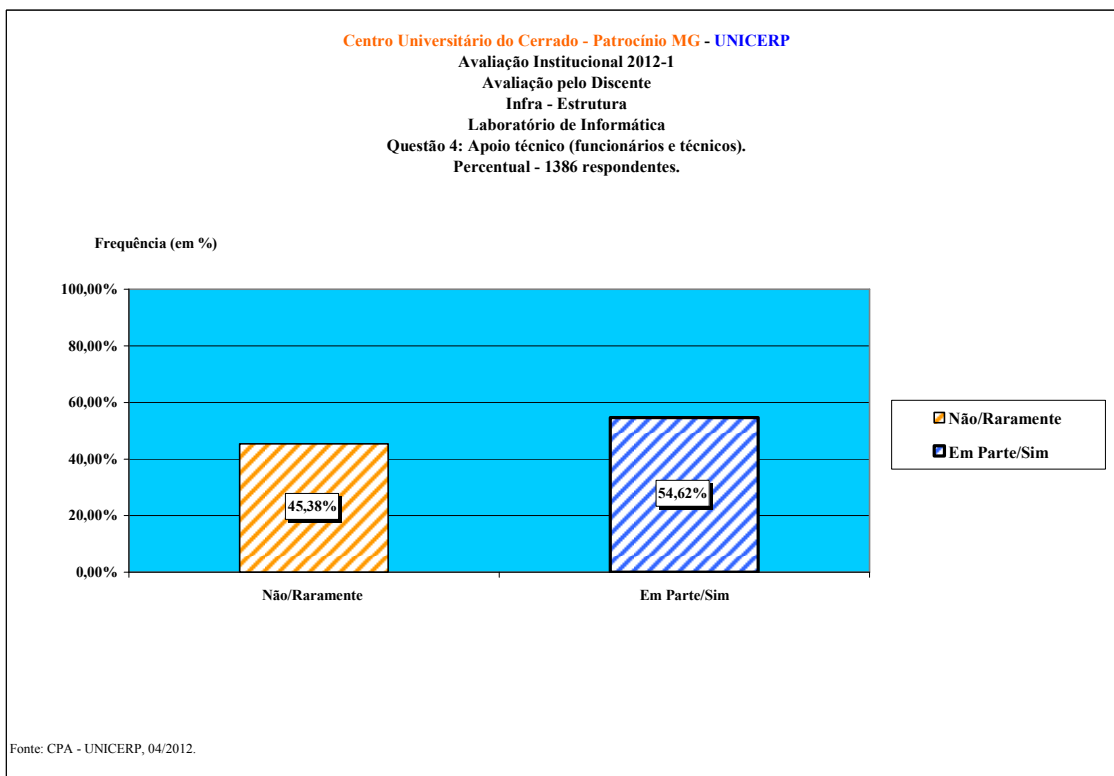

RESULTADO DA AVALIAÇÃO INSTITUCIONAL

INFRAESTRUTURA

MAIO /2012

**A COMISSÃO PRÓPRIA DE AVALIAÇÃO DO UNICERP (CPA)
APRESENTA OS RESULTADOS DA AVALIAÇÃO FEITA PELOS
DISCENTES NO ANO DE 2012**

SUMÁRIO

BIBLIOTECA	1
LABORATÓRIO DE INFORMÁTICA	10
LABORATÓRIO ESPECÍFICO DO CURSO	15
XEROX, CANTINA E SERVIÇOS DE LIMPEZA	18
OUTRAS ESTRUTURAS	24

BIBLIOTECA

LABORATÓRIO DE INFORMÁTICA

LABORATÓRIO ESPECÍFICO DO CURSO

XEROX, CANTINA E SERVIÇOS DE LIMPEZA

OUTRAS ESTRUTURAS