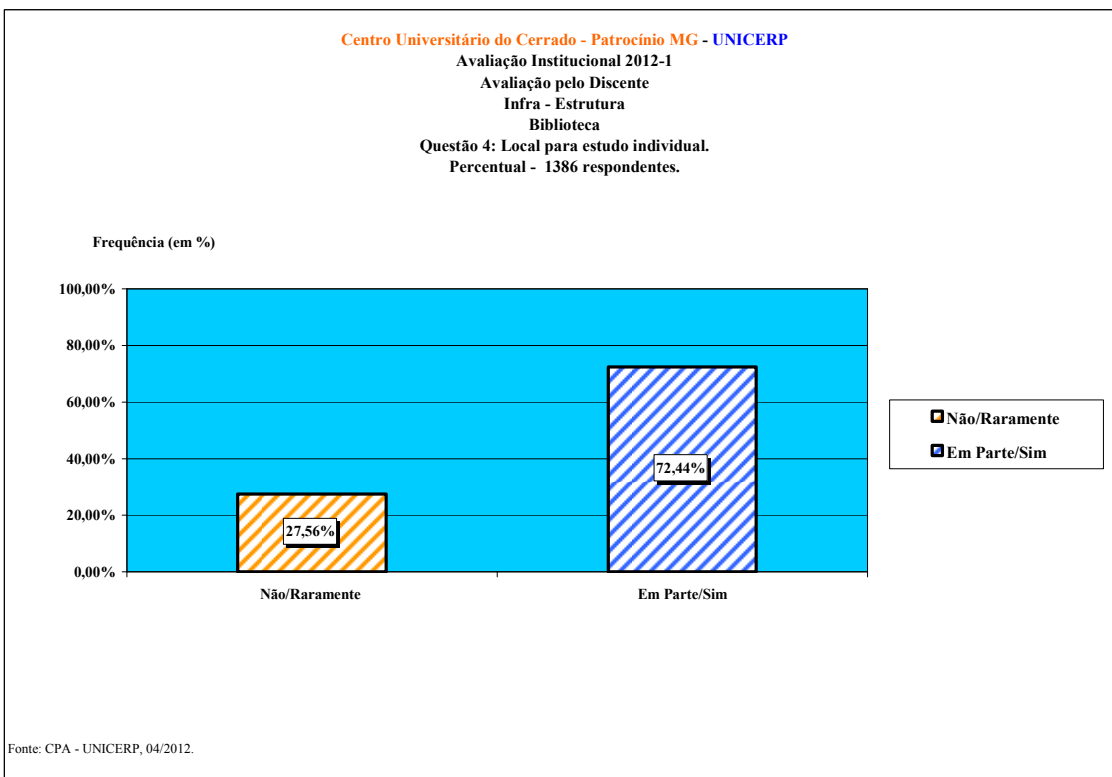

RESULTADO DA AVALIAÇÃO INSTITUCIONAL

INFRAESTRUTURA

MAIO /2012

**A COMISSÃO PRÓPRIA DE AVALIAÇÃO DO UNICERP (CPA)
APRESENTA OS RESULTADOS DA AVALIAÇÃO FEITA PELOS
DISCENTES NO ANO DE 2012**

SUMÁRIO

BIBLIOTECA	1
LABORATÓRIO DE INFORMÁTICA	10
LABORATÓRIO ESPECÍFICO DO CURSO	15
XEROX, CANTINA E SERVIÇOS DE LIMPEZA	18
OUTRAS ESTRUTURAS	24

BIBLIOTECA

LABORATÓRIO DE INFORMÁTICA

LABORATÓRIO ESPECÍFICO DO CURSO

XEROX, CANTINA E SERVIÇOS DE LIMPEZA

OUTRAS ESTRUTURAS