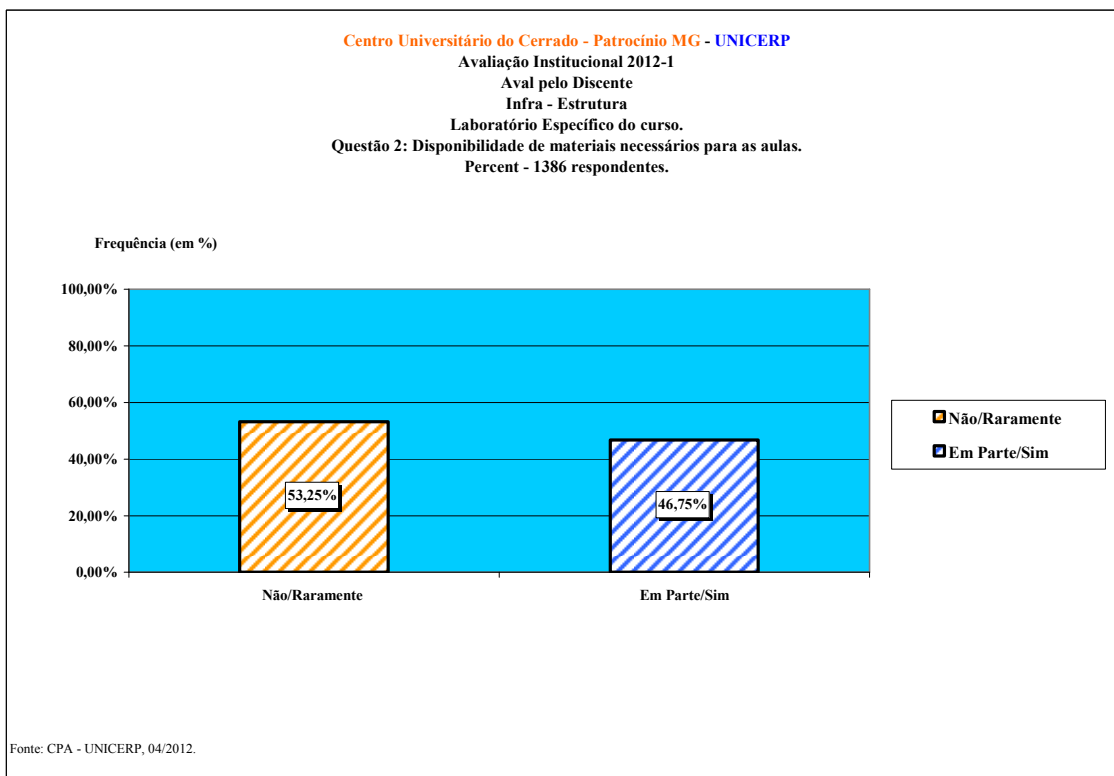

RESULTADO DA AVALIAÇÃO INSTITUCIONAL

INFRAESTRUTURA

MAIO /2012

**A COMISSÃO PRÓPRIA DE AVALIAÇÃO DO UNICERP (CPA)
APRESENTA OS RESULTADOS DA AVALIAÇÃO FEITA PELOS
DISCENTES NO ANO DE 2012**

SUMÁRIO

BIBLIOTECA	1
LABORATÓRIO DE INFORMÁTICA	10
LABORATÓRIO ESPECÍFICO DO CURSO	15
XEROX, CANTINA E SERVIÇOS DE LIMPEZA	18
OUTRAS ESTRUTURAS	24

BIBLIOTECA

LABORATÓRIO DE INFORMÁTICA

LABORATÓRIO ESPECÍFICO DO CURSO

XEROX, CANTINA E SERVIÇOS DE LIMPEZA

OUTRAS ESTRUTURAS