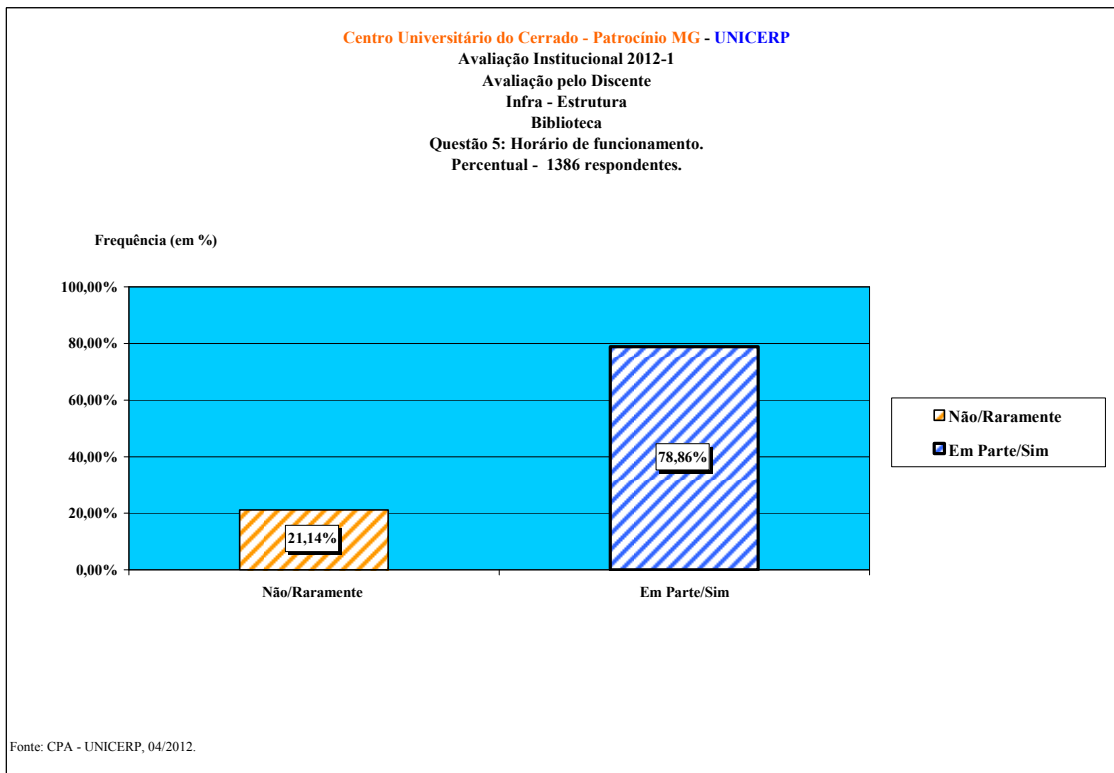

RESULTADO DA AVALIAÇÃO INSTITUCIONAL

INFRAESTRUTURA

MAIO /2012

**A COMISSÃO PRÓPRIA DE AVALIAÇÃO DO UNICERP (CPA)
APRESENTA OS RESULTADOS DA AVALIAÇÃO FEITA PELOS
DISCENTES NO ANO DE 2012**

SUMÁRIO

BIBLIOTECA	1
LABORATÓRIO DE INFORMÁTICA	10
LABORATÓRIO ESPECÍFICO DO CURSO	15
XEROX, CANTINA E SERVIÇOS DE LIMPEZA	18
OUTRAS ESTRUTURAS	24

BIBLIOTECA

LABORATÓRIO DE INFORMÁTICA

LABORATÓRIO ESPECÍFICO DO CURSO

XEROX, CANTINA E SERVIÇOS DE LIMPEZA

OUTRAS ESTRUTURAS