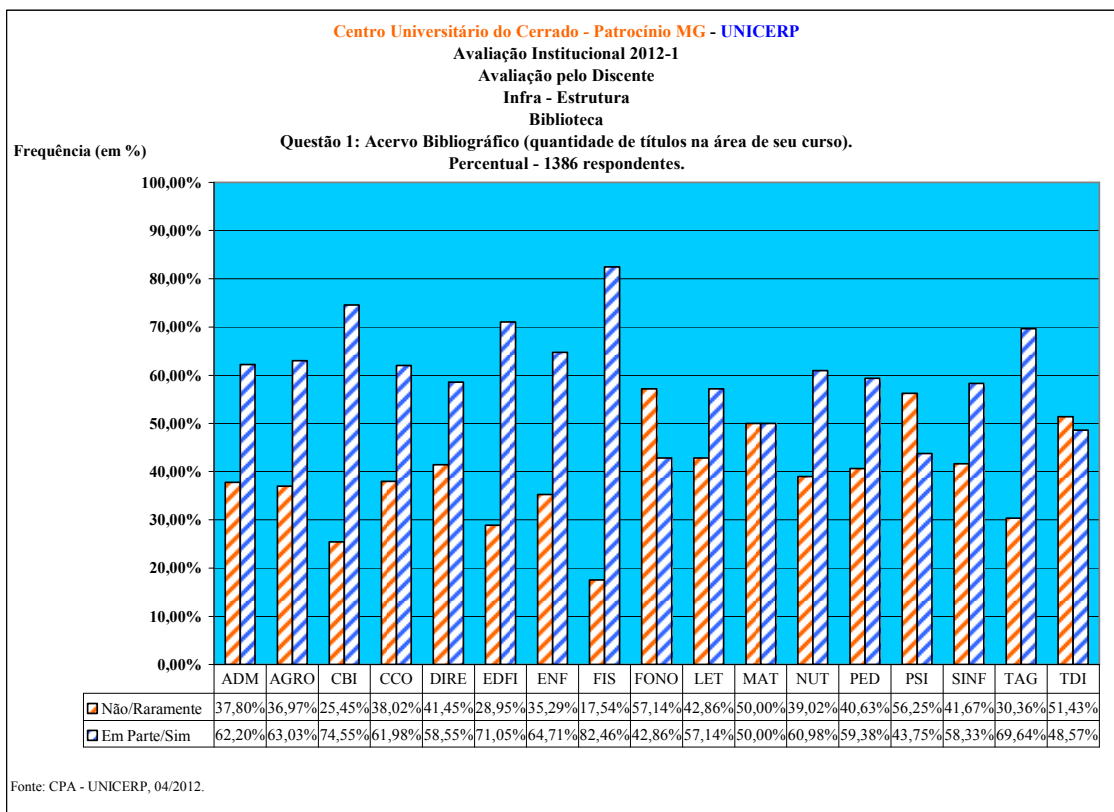

SUMÁRIO

BIBLIOTECA	1
LABORATÓRIO DE INFORMÁTICA	10
LABORATÓRIO ESPECÍFICO DO CURSO	15
XEROX, CANTINA E SERVIÇOS DE LIMPEZA	18
OUTRAS ESTRUTURAS	24

BIBLIOTECA