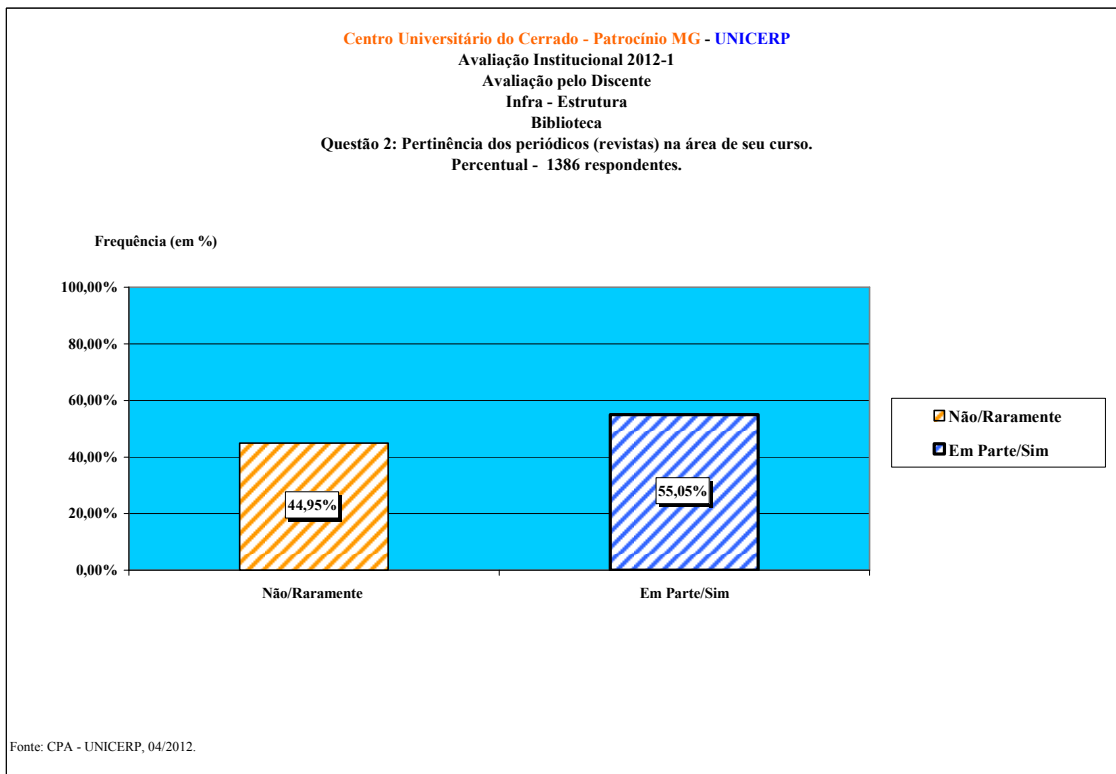

RESULTADO DA AVALIAÇÃO INSTITUCIONAL

INFRAESTRUTURA

MAIO /2012

**A COMISSÃO PRÓPRIA DE AVALIAÇÃO DO UNICERP (CPA)
APRESENTA OS RESULTADOS DA AVALIAÇÃO FEITA PELOS
DISCENTES NO ANO DE 2012**

SUMÁRIO

BIBLIOTECA	1
LABORATÓRIO DE INFORMÁTICA	10
LABORATÓRIO ESPECÍFICO DO CURSO	15
XEROX, CANTINA E SERVIÇOS DE LIMPEZA	18
OUTRAS ESTRUTURAS	24

BIBLIOTECA

LABORATÓRIO DE INFORMÁTICA

LABORATÓRIO ESPECÍFICO DO CURSO

XEROX, CANTINA E SERVIÇOS DE LIMPEZA

OUTRAS ESTRUTURAS