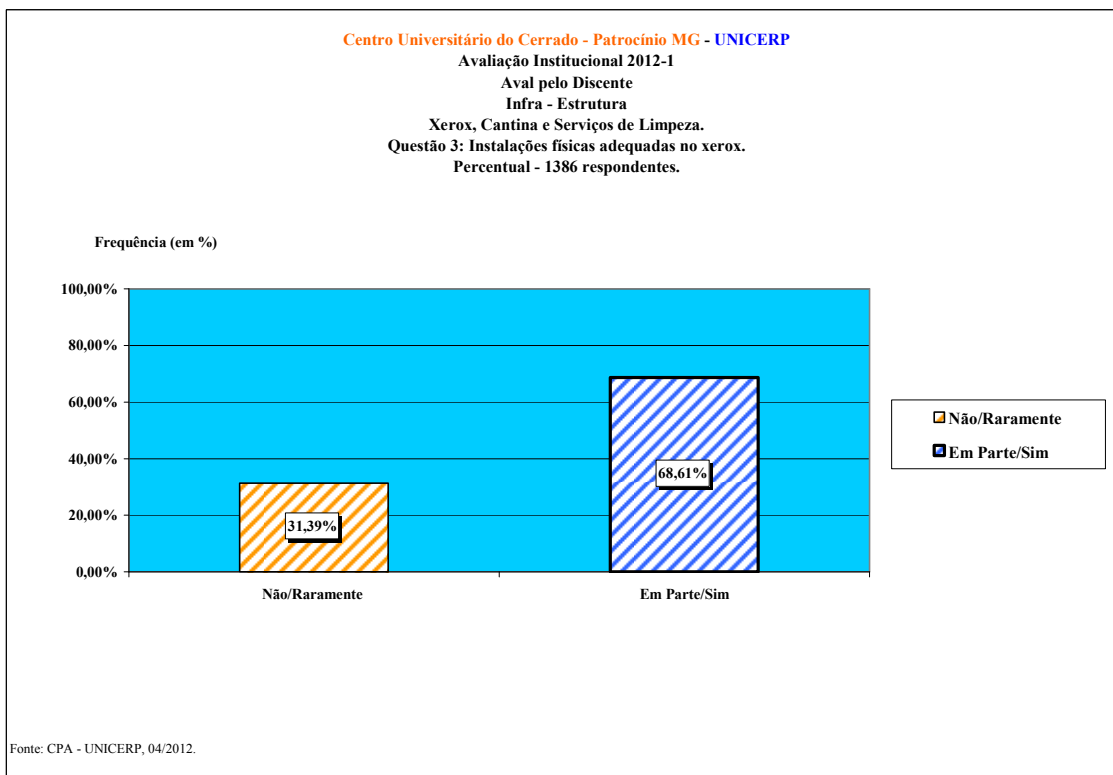

RESULTADO DA AVALIAÇÃO INSTITUCIONAL

INFRAESTRUTURA

MAIO /2012

**A COMISSÃO PRÓPRIA DE AVALIAÇÃO DO UNICERP (CPA)
APRESENTA OS RESULTADOS DA AVALIAÇÃO FEITA PELOS
DISCENTES NO ANO DE 2012**

SUMÁRIO

BIBLIOTECA	1
LABORATÓRIO DE INFORMÁTICA	10
LABORATÓRIO ESPECÍFICO DO CURSO	15
XEROX, CANTINA E SERVIÇOS DE LIMPEZA	18
OUTRAS ESTRUTURAS	24

BIBLIOTECA

LABORATÓRIO DE INFORMÁTICA

LABORATÓRIO ESPECÍFICO DO CURSO

XEROX, CANTINA E SERVIÇOS DE LIMPEZA

OUTRAS ESTRUTURAS