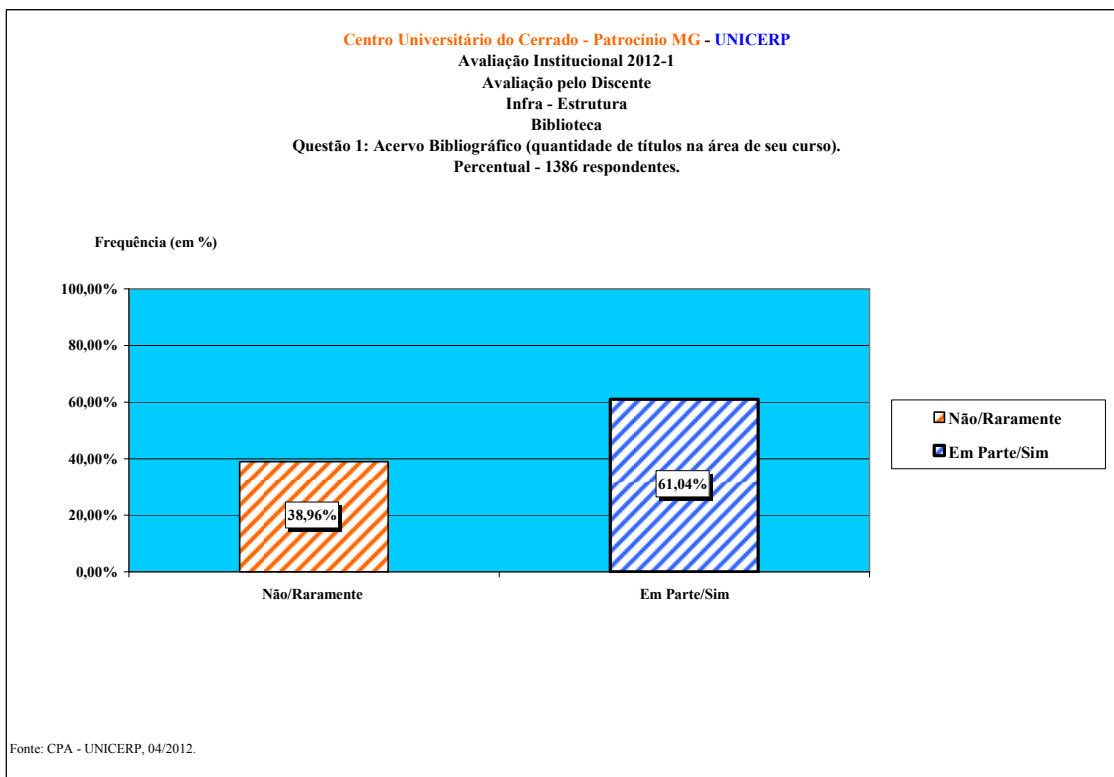

RESULTADO DA AVALIAÇÃO INSTITUCIONAL

INFRAESTRUTURA

MAIO /2012

**A COMISSÃO PRÓPRIA DE AVALIAÇÃO DO UNICERP (CPA)
APRESENTA OS RESULTADOS DA AVALIAÇÃO FEITA PELOS
DISCENTES NO ANO DE 2012**

SUMÁRIO

BIBLIOTECA	1
LABORATÓRIO DE INFORMÁTICA	10
LABORATÓRIO ESPECÍFICO DO CURSO	15
XEROX, CANTINA E SERVIÇOS DE LIMPEZA	18
OUTRAS ESTRUTURAS	24

BIBLIOTECA

LABORATÓRIO DE INFORMÁTICA

LABORATÓRIO ESPECÍFICO DO CURSO

XEROX, CANTINA E SERVIÇOS DE LIMPEZA

OUTRAS ESTRUTURAS