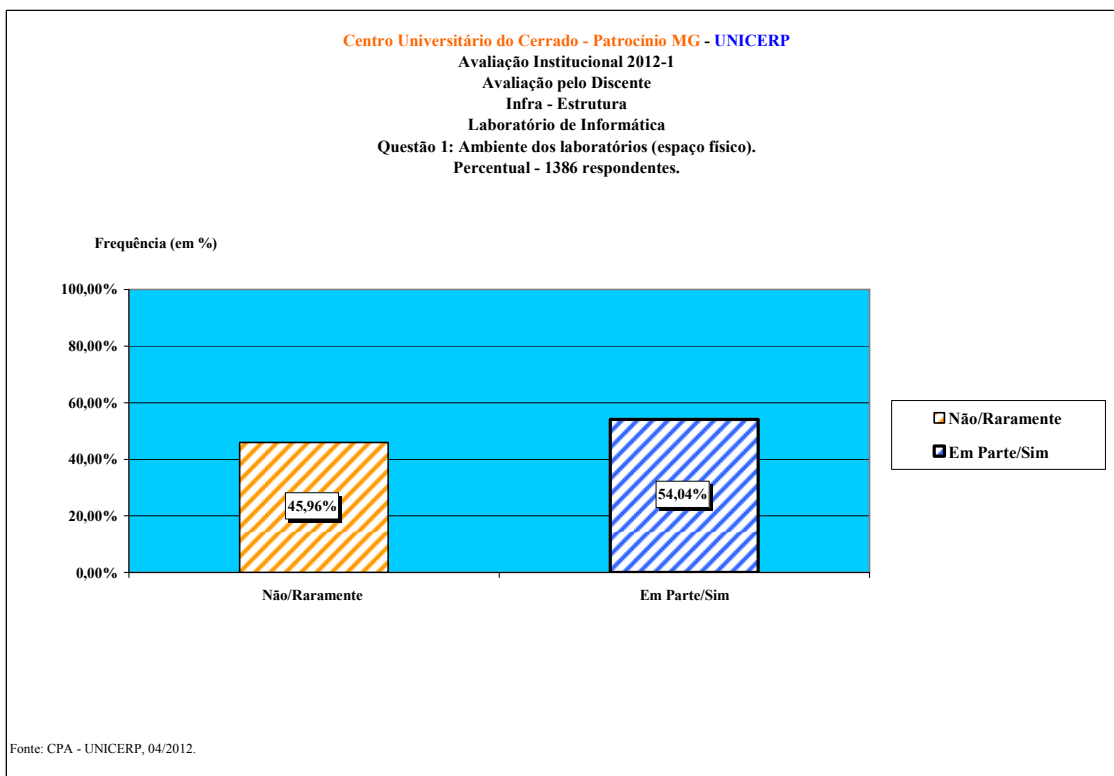

RESULTADO DA AVALIAÇÃO INSTITUCIONAL

INFRAESTRUTURA

MAIO /2012

**A COMISSÃO PRÓPRIA DE AVALIAÇÃO DO UNICERP (CPA)
APRESENTA OS RESULTADOS DA AVALIAÇÃO FEITA PELOS
DISCENTES NO ANO DE 2012**

SUMÁRIO

BIBLIOTECA	1
LABORATÓRIO DE INFORMÁTICA	10
LABORATÓRIO ESPECÍFICO DO CURSO	15
XEROX, CANTINA E SERVIÇOS DE LIMPEZA	18
OUTRAS ESTRUTURAS	24

BIBLIOTECA

LABORATÓRIO DE INFORMÁTICA

LABORATÓRIO ESPECÍFICO DO CURSO

XEROX, CANTINA E SERVIÇOS DE LIMPEZA

OUTRAS ESTRUTURAS