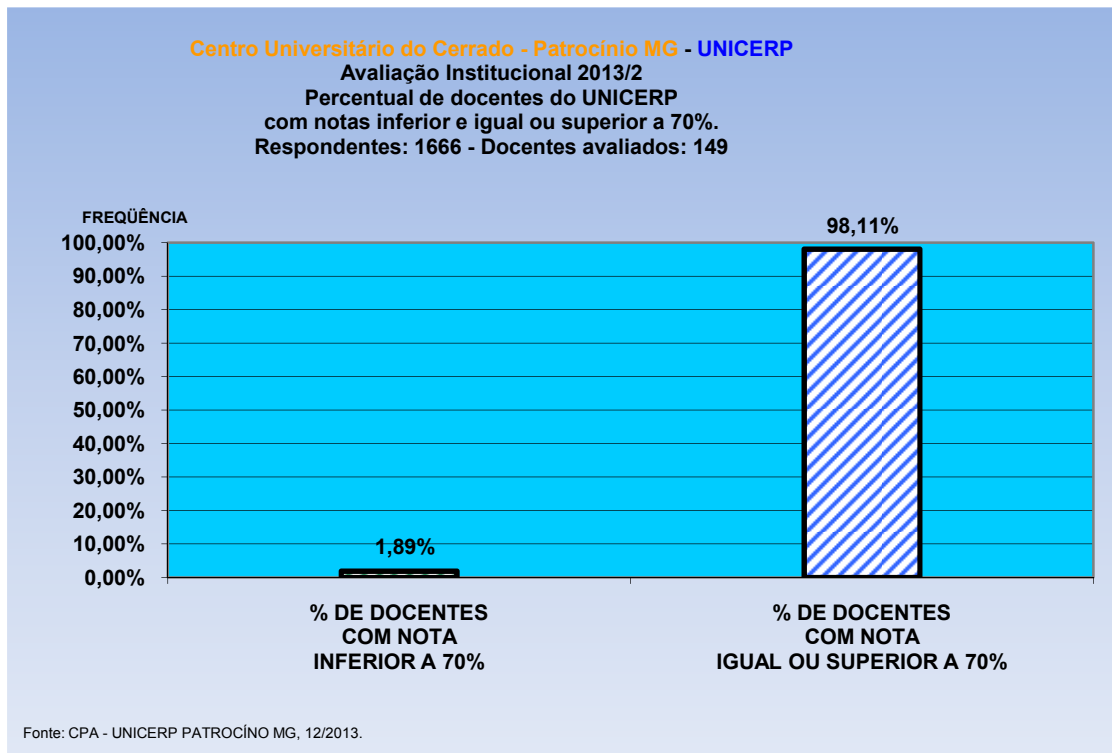

RESULTADO DA AVALIAÇÃO DOS DOCENTES QUE TRABALHARAM NO SEGUNDO SEMESTRE DE 2013

AVALIAÇÃO FEITA PELOS ALUNOS

Centro Universitário do Cerrado - Patrocínio MG - UNICERP

**Avaliação Institucional 2013/2
Percentual de docentes do UNICERP**