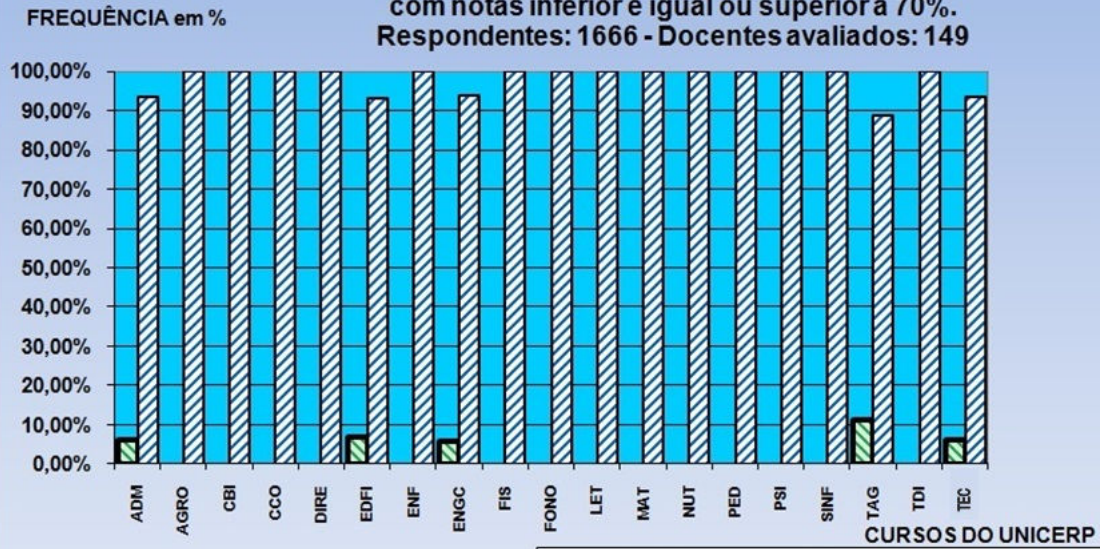

RESULTADO DA AVALIAÇÃO DOS DOCENTES QUE TRABALHARAM NO SEGUNDO SEMESTRE DE 2013

AVALIAÇÃO FEITA PELOS ALUNOS

Centro Universitário do Cerrado - Patrocínio MG - UNICERP

**Avaliação Institucional 2013/2
Percentual de docentes do UNICERP**

**com notas inferior e igual ou superior a 70%.
Respondentes: 1666 - Docentes avaliados: 149**

Fonte: CPA - UNICERP PATROCÍNIO MG, 12/2013.

% DE DOCENTES COM NOTA INFERIOR A 70%
 % DE DOCENTES COM NOTA IGUAL OU SUPERIOR A 70%